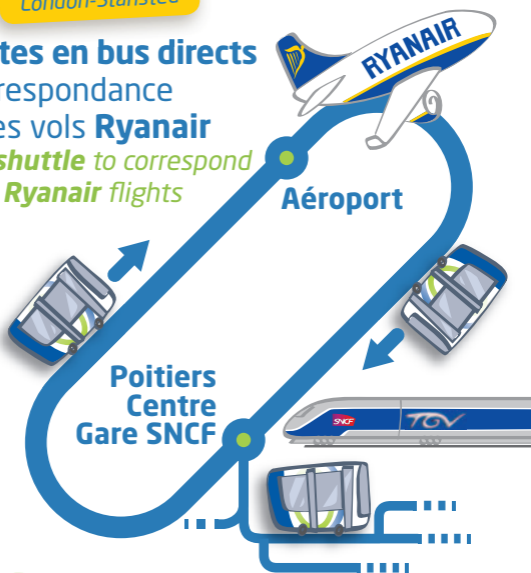

Aéroport Poitiers-Biard

<>

Poitiers Centre / Gare SNCF

Poitiers airport <>
Poitiers centre and rail station

Vols de/vers
Londres-Stansted
Flights from/to
London-Stansted

Navettes en bus directs
en correspondance
avec les vols **Ryanair**

*Direct shuttle to correspond
with all **Ryanair** flights*

vitalis

Aéroport International Poitiers

Horaires / Schedules

Vols au départ / *For flight departures*

la navette quitte la Gare SNCF

1h10 AVANT LE DÉPART DU VOL*

***Shuttle leaves SNCF RAIL STATION 1 hour 10
BEFORE THE FLIGHT* DEPARTURE TIME***

Vols à l'arrivée / *Flights at the arrival*

la navette quitte l'aéroport

30 minutes APRÈS L'ARRIVÉE DU VOL*

***Shuttle leaves the airport
30 minutes AFTER THE FLIGHT ARRIVAL****