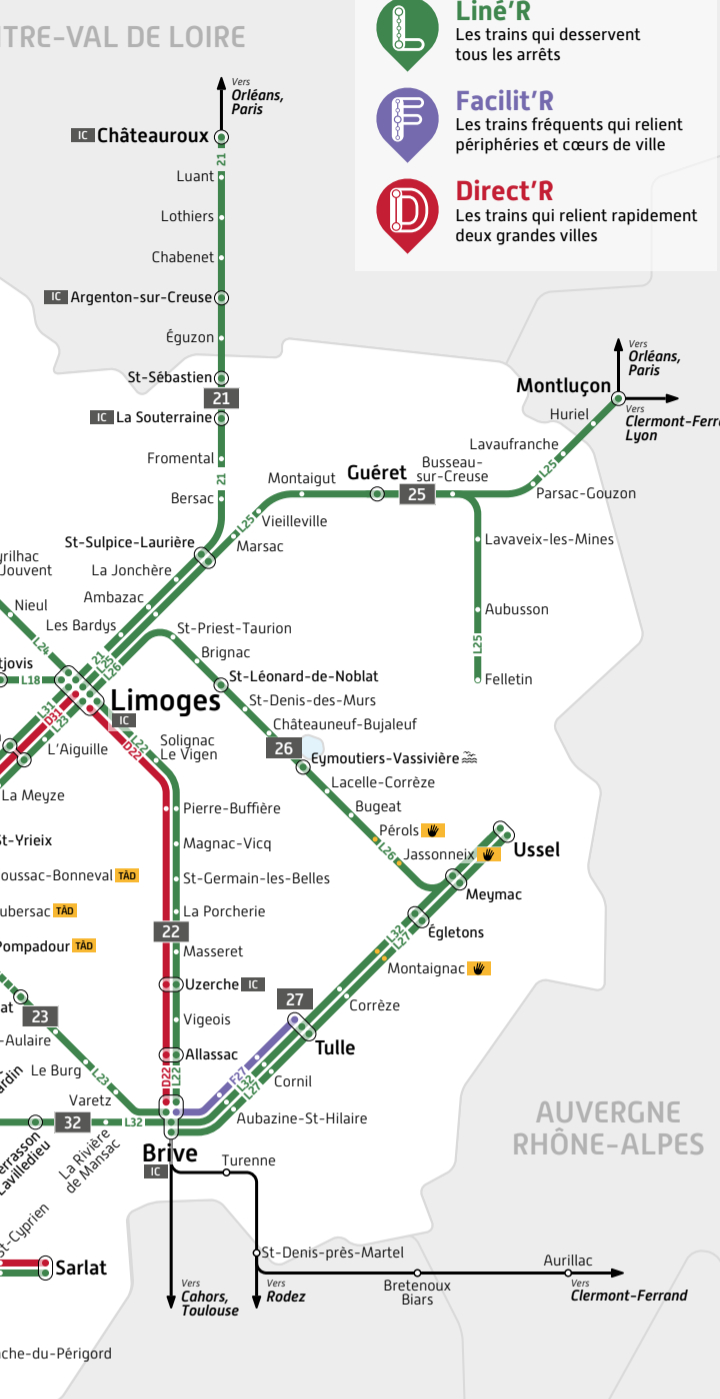

PLAN DU RÉSEAU TER EN NOUVELLE-AQUITAINE

AVRIL 2023

Trois lettres repères pour bien choisir son TER

Liné'R
Les trains qui desservent tous les arrêts

Facilit'R
Les trains fréquents qui relient périphéries et cœurs de ville

Direct'R
Les trains qui relient rapidement deux grandes villes

CENTRE-VAL DE LOIRE

Légende

- Gare disposant d'un guichet avec agent d'accueil
- Halte
- Service en taxi vers la gare la plus proche, réservation J-1 au 0800 872 872
- Arrêt du train à la demande, signalez-vous depuis le quai ou au contrôleur à bord
- Liaison assurée par la route
- Ligne gérée par une autre Région
- Arrêt desservi uniquement par certains trains Direct'R, voir fiche horaire
- LGV Bordeaux - Paris | Projets de LGV Bordeaux - Toulouse et Bordeaux - Dax
- Correspondance Intercités | TGV

PAYS DE LA LOIRE

Océan Atlantique

AUVERGNE RHÔNE-ALPES

OCCITANIE

ESPAGNE

transports.nouvelle-aquitaine.fr

Conception : W3 VITAMINE B - Illustration : The Transit Designer - Avril 2023